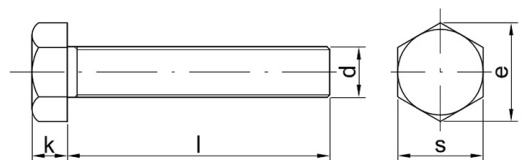

Болт Valenta с шестостенна глава цяла резба M16x55 мм, 8.8, DIN 933

Dimensions (d x l)	Art. code	k mm	s mm	e mm	Weight kg/100 pcs	Packing pcs/box
M5 x 8	933105008	3,5	8	8,79	0,24	500
M5 x 10	933105010	3,5	8	8,79	0,26	1000
M5 x 12	933105012	3,5	8	8,79	0,29	1000
M5 x 14	933105014	3,5	8	8,79	0,31	1000
M5 x 16	933105016	3,5	8	8,79	0,33	1000
M5 x 20	933105020	3,5	8	8,79	0,38	1000
M5 x 25	933105025	3,5	8	8,79	0,44	500
M5 x 30	933105030	3,5	8	8,79	0,51	500
M5 x 35	933105035	3,5	8	8,79	0,57	500
M5 x 40	933105040	3,5	8	8,79	0,63	500
M5 x 45	933105045	3,5	8	8,79	0,70	500
M5 x 50	933105050	3,5	8	8,79	0,76	500
M5 x 60	933105060	3,5	8	8,79	0,88	500
M6 x 8	933106008	4	10	11,05	0,37	500
M6 x 10	933106010	4	10	11,05	0,41	500
M6 x 12	933106012	4	10	11,05	0,44	500
M6 x 14	933106014	4	10	11,01	0,48	500
M6 x 16	933106016	4	10	11,05	0,51	500
M6 x 20	933106020	4	10	11,05	0,58	500
M6 x 25	933106025	4	10	11,05	0,67	500
M6 x 30	933106030	4	10	11,05	0,75	500
M6 x 35	933106035	4	10	11,05	0,84	500
M6 x 40	933106040	4	10	11,05	0,92	200
M6 x 45	933106045	4	10	11,05	1,01	200
M6 x 50	933106050	4	10	11,05	1,10	200
M6 x 55	933106055	4	10	11,05	1,19	200
M6 x 60	933106060	4	10	11,05	1,27	200
M6 x 70	933106070	4	10	11,05	1,44	200
M6 x 80	933106080	4	10	11,05	1,62	200
M6 x 90	933106090	4	10	11,05	1,80	200
M6 x 100	933106100	4	10	11,05	1,98	100
M8 x 10	933108010	5,3	13	14,38	0,91	500
M8 x 12	933108012	5,3	13	14,38	0,98	200
M8 x 16	933108016	5,3	13	14,38	1,11	200
M8 x 20	933108020	5,3	13	14,38	1,23	200
M8 x 25	933108025	5,3	13	14,38	1,39	200
M8 x 30	933108030	5,3	13	14,38	1,55	200
M8 x 35	933108035	5,3	13	14,38	1,71	200
M8 x 40	933108040	5,3	13	14,38	1,87	200
M8 x 45	933108045	5,3	13	14,38	2,03	200
M8 x 50	933108050	5,3	13	14,38	2,18	200